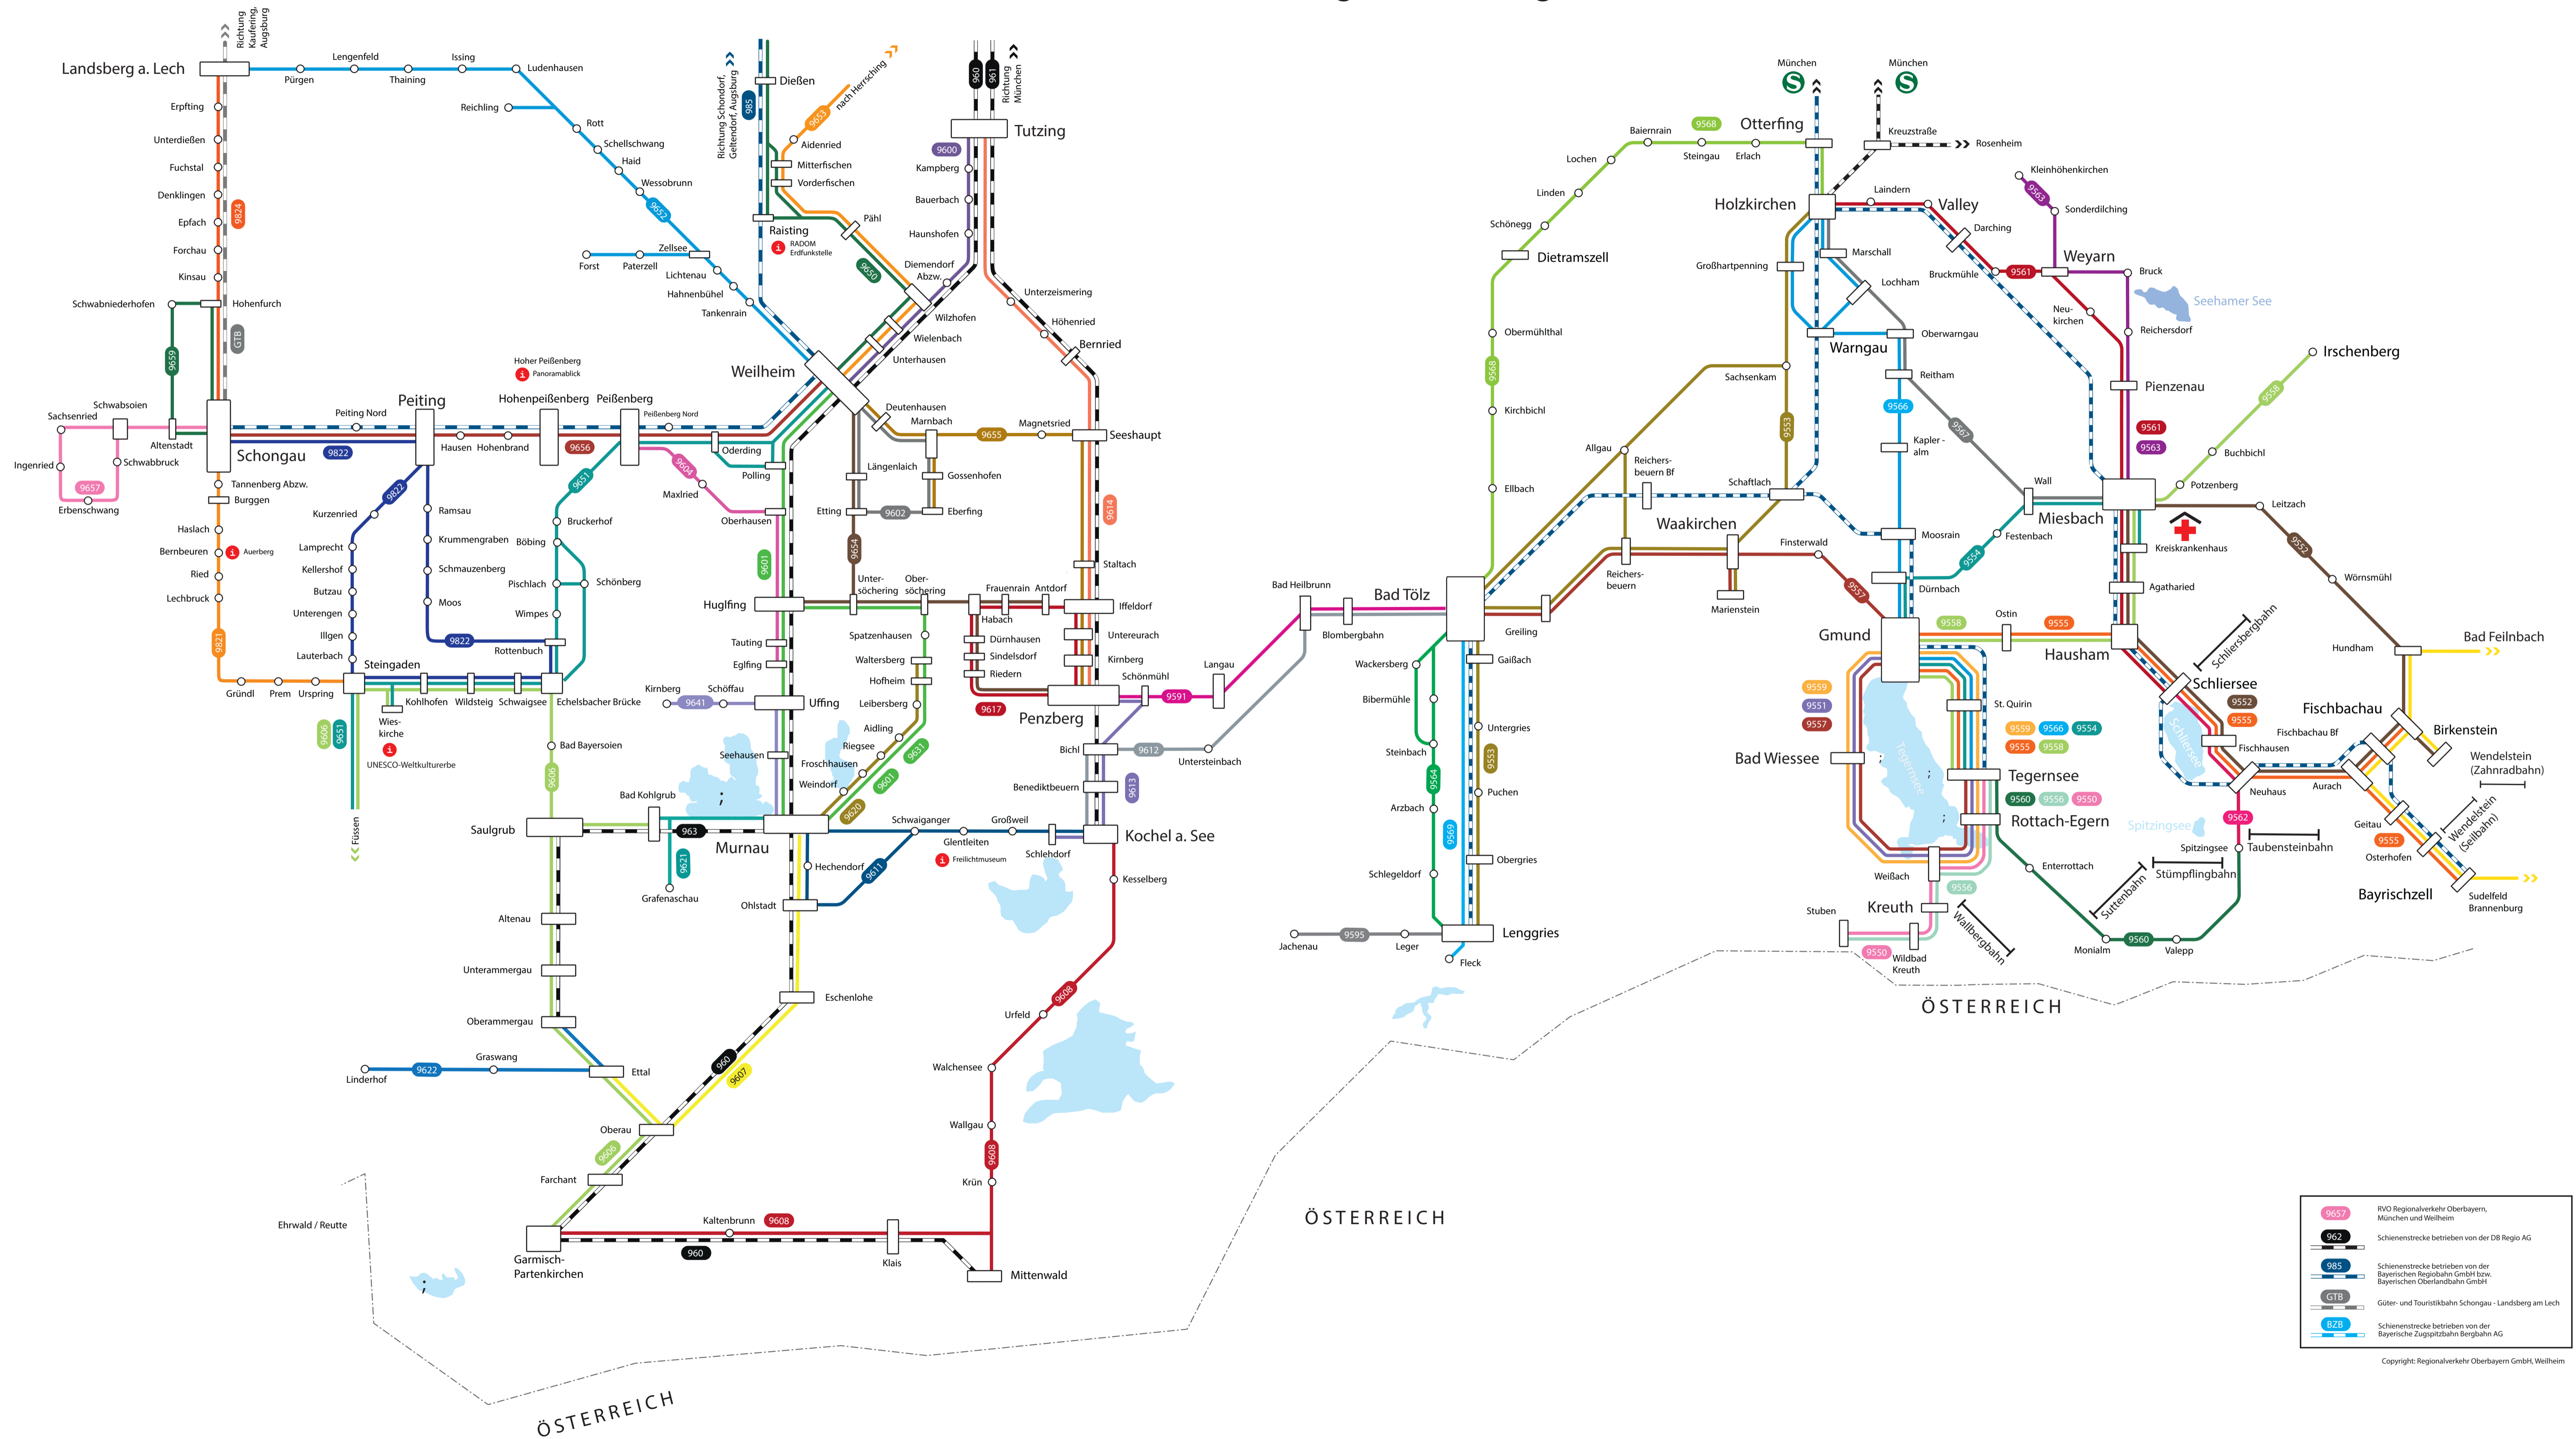

Linienetzplan Regionalbusverkehr im Oberland - Gästekartenfreifahrt

Die freie Fahrt mit Gästekarte und TegernseeCard gilt ausschließlich für den Busverkehr!

9537	RVO Regionalverkehr Oberbayern, München und Weilheim
9622	Schiensstrecke betrieben von der DB Regio AG
985	Schiensstrecke betrieben von der Bayerischen Regiobahn GmbH bzw. Bayerischen Oberlandbahn GmbH
GTB	Güter- und Touristikbahnen Schongau - Landsberg am Lech
828	Schiensstrecke betrieben von der Bayerische Zugspitzbahn Bergbahn AG