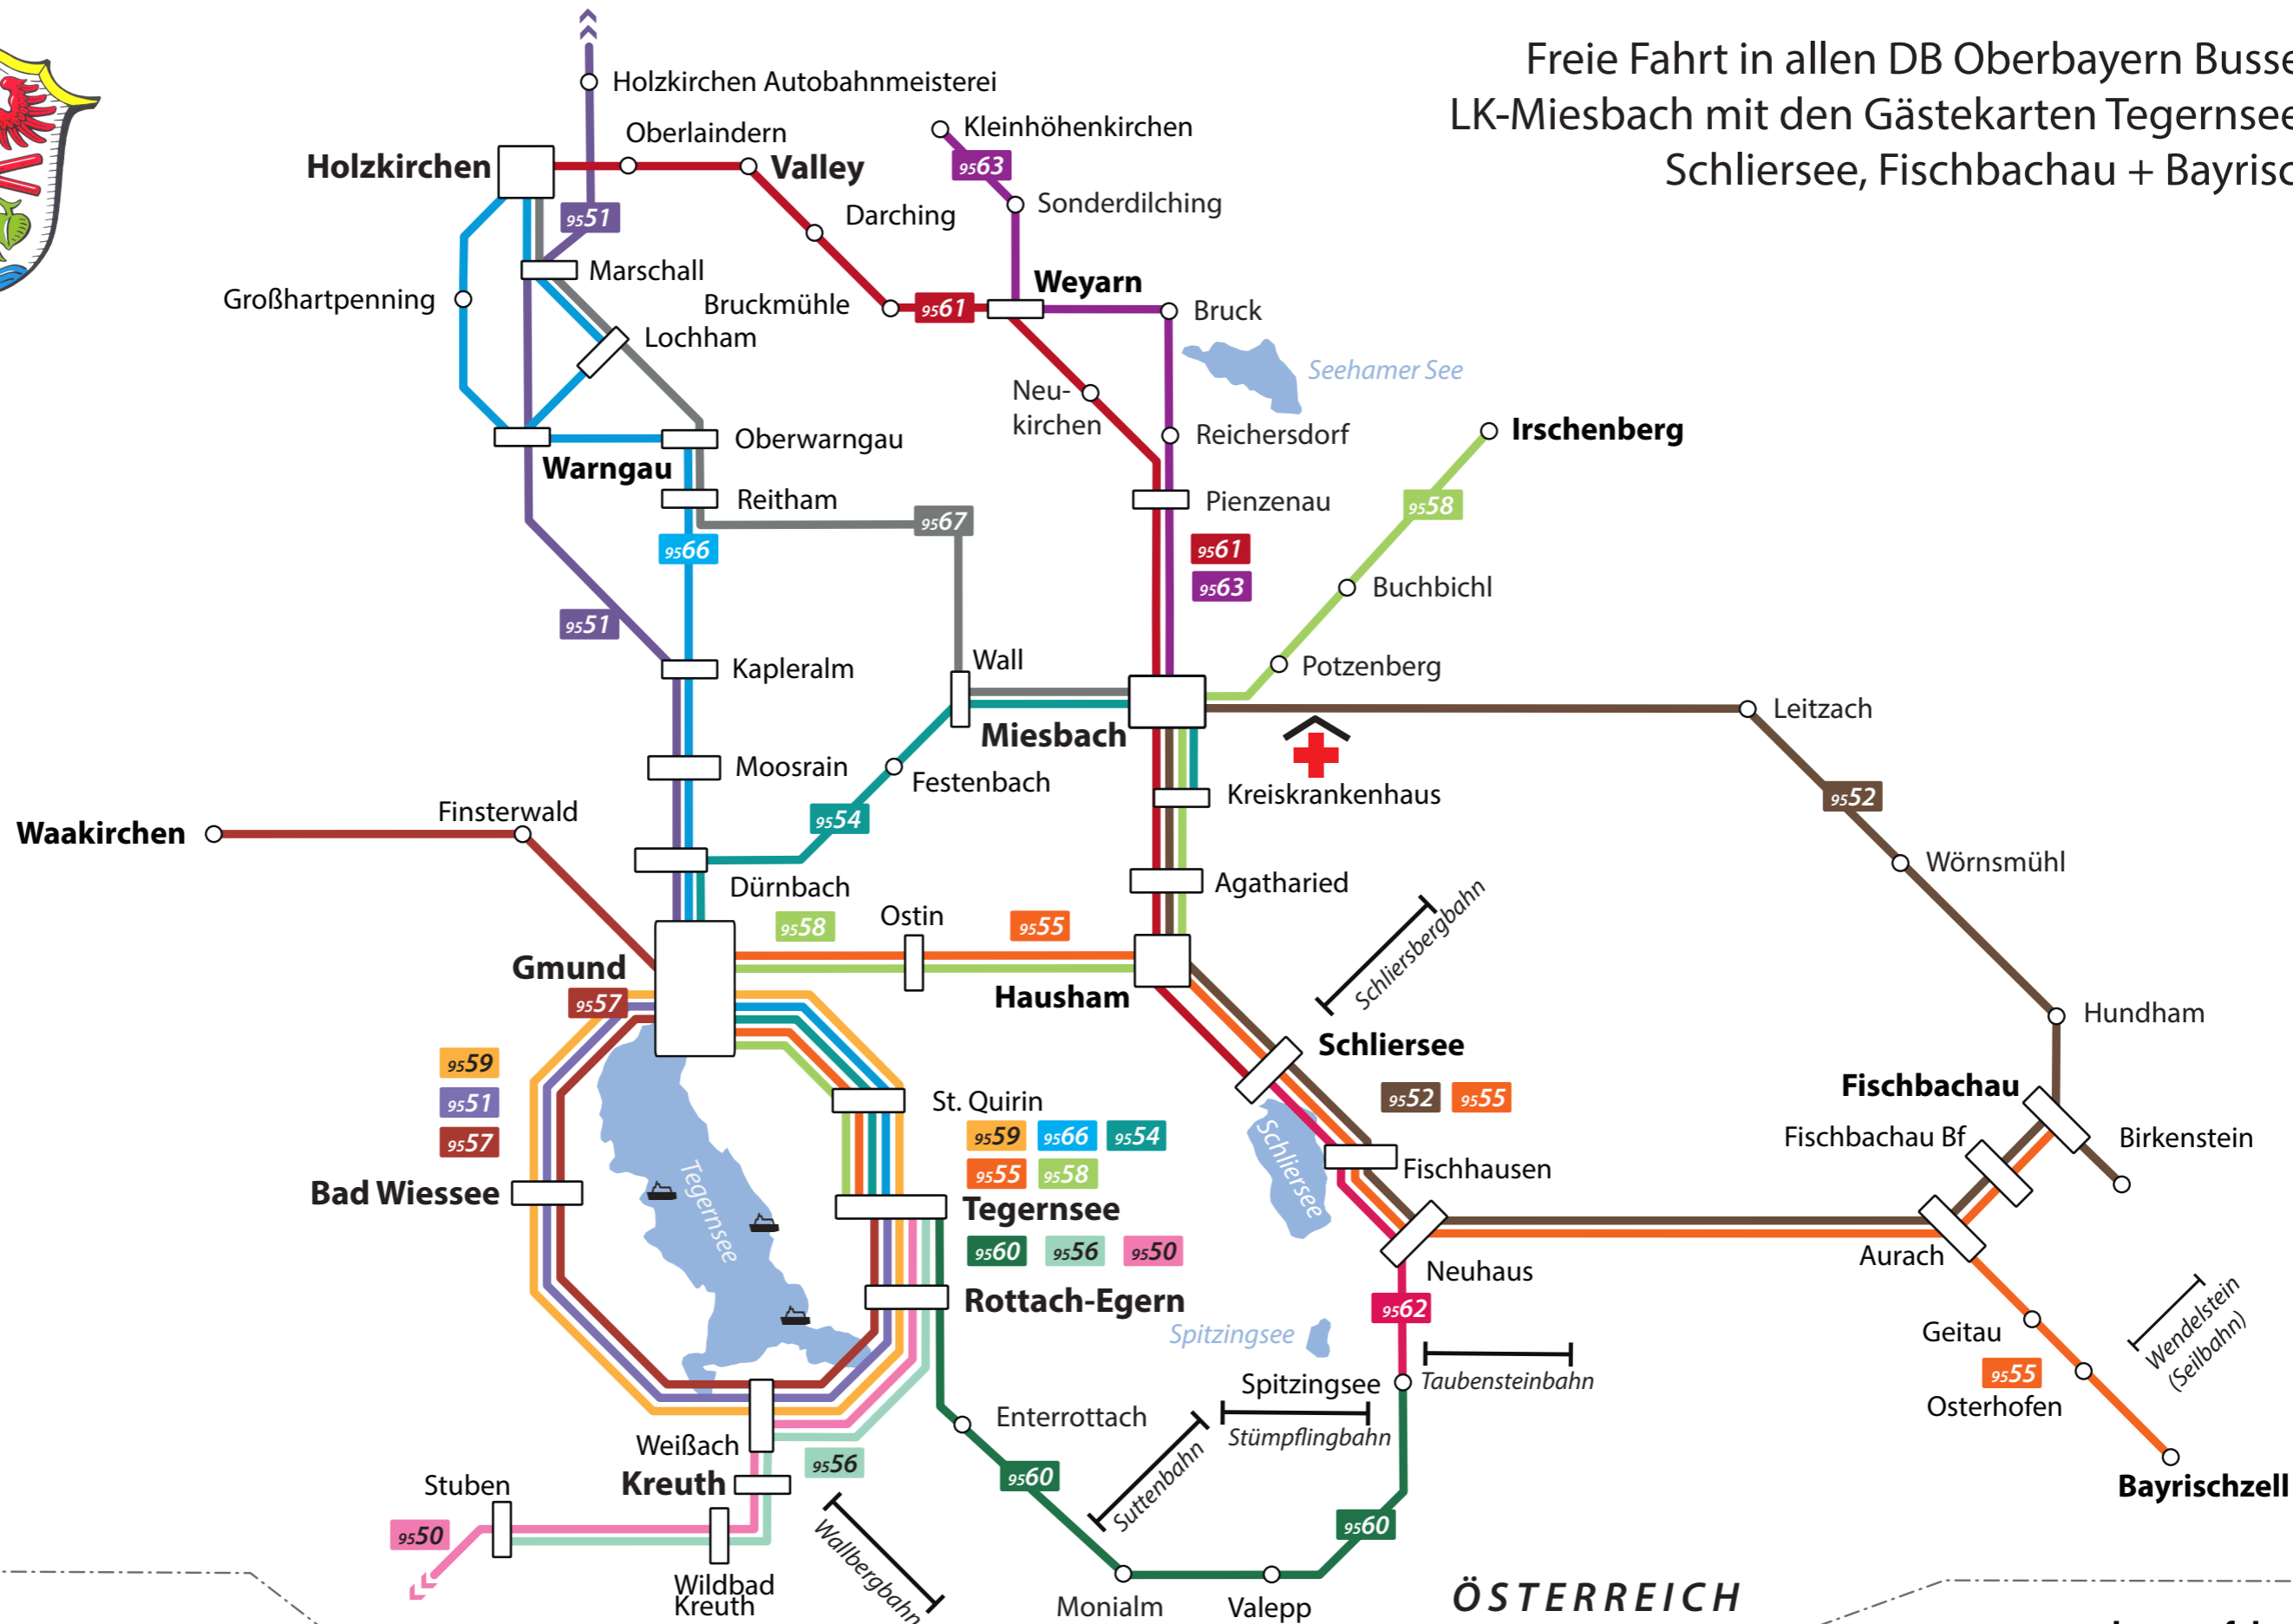

ÖPNV-Liniennetzplan Landkreis Miesbach

Oberbayernbus

Freie Fahrt in allen DB Oberbayern Bussen im LK-Miesbach mit den Gästekarten Tegernseer Tal, Schliersee, Fischbachau + Bayrischzell

Linienetzplan Regionalbusverkehr im Oberland - Gästekartenfreifahrt

Die freie Fahrt mit Gästekarte und TegernseeCard gilt ausschließlich für den Busverkehr!

9537	RVO Regionalverkehr Oberbayern, München und Weilheim
9622	Schiensstrecke betrieben von der DB Regio AG
985	Schiensstrecke betrieben von der Bayerischen Regiobahn GmbH bzw. Bayerischen Oberlandbahn GmbH
GTB	Güter- und Touristikbahnen Schongau - Landsberg am Lech
828	Schiensstrecke betrieben von der Bayerische Zugspitzbahn Bergbahn AG

Copyright: Regionalverkehr Oberbayern GmbH, Weilheim